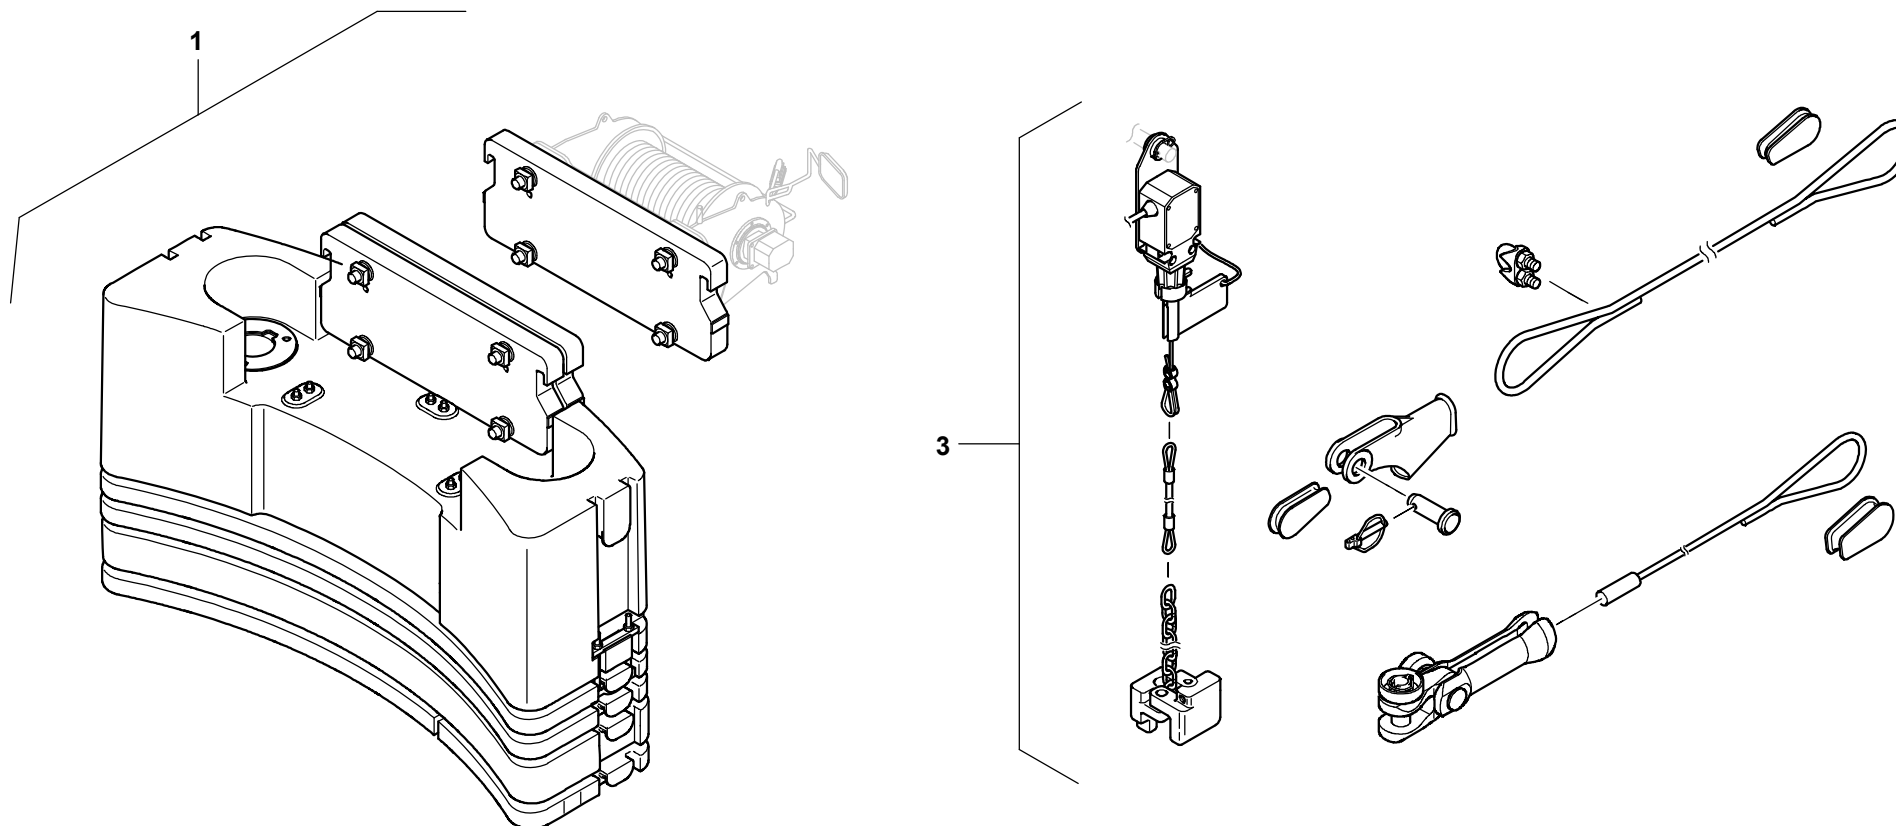

GROVE

UEBERSICHT OPTION KOMPLETTIERUNG
 OVERVIEW OPTION COMPLETION

BILDTAFEL
 PICTORIAL DISPLAY

GMK3060

02.17

4156805-ETL C

2/3

GROVEUEBERSICHT OPTION KOMPLETTIERUNG
OVERVIEW OPTION COMPLETIONBILDТАFEL
PICTORIAL DISPLAY**GMK3060**

02.17

4156805-ETL C

3/3